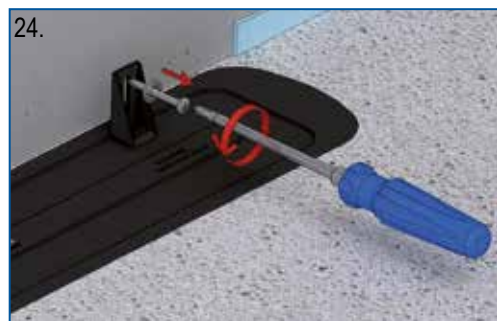

HL53K.2 1,45 l/s, DN 50

HL53KF.2 0,86 l/s, DN 40

HL53K.2 1,45 l/s, DN 50

HL53KF.2 0,86 l/s, DN 40

DE Duschrinne In|Floor „Wall“ DUO
BG Душ-канал In|Floor „Wall“ DUO
CS/SK Sprchový žlab In|Floor „Wall“ DUO
EN Shower channel In|Floor „Wall“ DUO
HR Tuš kanalica In|Floor „Wall“ DUO
HU In|Floor zuhanyfolyóka „Wall“ DUO

IT Blocco doccia In|Floor „Wall“ DUO
PL Wpust liniowy In|Floor „Wall“ DUO
RO Rigola de dus In|Floor „Wall“ DUO
RU Душевой лоток In|Floor „Wall“ DUO
SL Tuš žleb In|Floor „Wall“ DUO
TR In|Floor Duş oluğu „Wall“ DUO