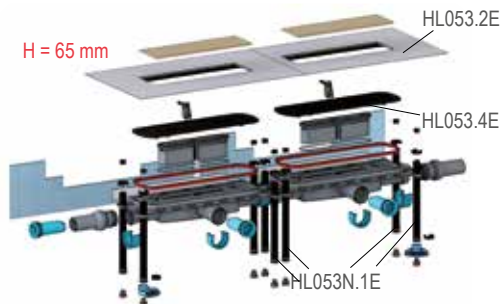

HL53K.2 1,45 l/s, DN 50

HL53KF.2 0,86 l/s, DN 40

HL53K.2 1,45 l/s, DN 50

HL53KF.2 0,86 l/s, DN 40

DE Duschrinne In|Floor „Wall“ DUO
BG Душ-канал In|Floor „Wall“ DUO
CS/SK Sprchový žlab In|Floor „Wall“ DUO
EN Shower channel In|Floor „Wall“ DUO
HR Tuš kanalica In|Floor „Wall“ DUO
HU In|Floor zuhanyfolyóka „Wall“ DUO

IT Blocco doccia In|Floor „Wall“ DUO
PL Wpust liniowy In|Floor „Wall“ DUO
RO Rigola de dus In|Floor „Wall“ DUO
RU Душевой лоток In|Floor „Wall“ DUO
SL Tuš žleb In|Floor „Wall“ DUO
TR In|Floor Duş oluğu „Wall“ DUO