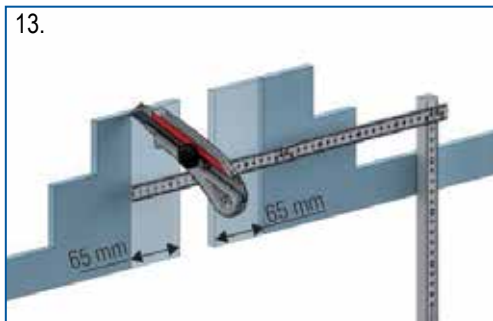

HL53K.2 1,45 l/s, DN 50

HL53KF.2 0,86 l/s, DN 40

HL53K.2 1,45 l/s, DN 50

HL53KF.2 0,86 l/s, DN 40

DE Duschrinne In|Floor „Wall“ DUO
BG Душ-канал In|Floor „Wall“ DUO
CS/SK Sprchový žlab In|Floor „Wall“ DUO
EN Shower channel In|Floor „Wall“ DUO
HR Tuš kanalica In|Floor „Wall“ DUO
HU In|Floor zuhanyfolyóka „Wall“ DUO

IT Blocco doccia In|Floor „Wall“ DUO
PL Wpust liniowy In|Floor „Wall“ DUO
RO Rigola de dus In|Floor „Wall“ DUO
RU Душевой лоток In|Floor „Wall“ DUO
SL Tuš žleb In|Floor „Wall“ DUO
TR In|Floor Duş oluğu „Wall“ DUO