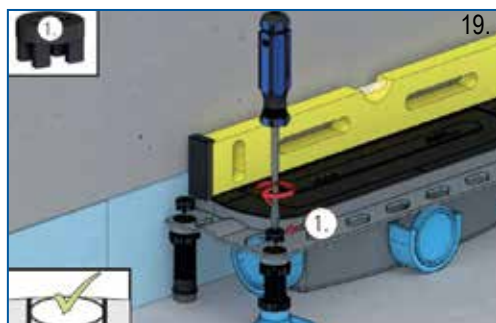

HL53K.2 1,45 l/s, DN 50

HL53KF.2 0,86 l/s, DN 40

HL53K.2 1,45 l/s, DN 50

HL53KF.2 0,86 l/s, DN 40

DE Duschrinne In|Floor „Wall“ DUO
BG Душ-канал In|Floor „Wall“ DUO
CS/SK Sprchový žlab In|Floor „Wall“ DUO
EN Shower channel In|Floor „Wall“ DUO
HR Tuš kanalica In|Floor „Wall“ DUO
HU In|Floor zuhanyfolyóka „Wall“ DUO

IT Blocco doccia In|Floor „Wall“ DUO
PL Wpust liniowy In|Floor „Wall“ DUO
RO Rigola de dus In|Floor „Wall“ DUO
RU Душевой лоток In|Floor „Wall“ DUO
SL Tuš žleb In|Floor „Wall“ DUO
TR In|Floor Duş oluğu „Wall“ DUO