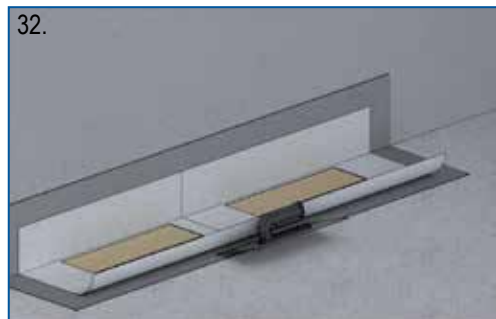

HL53K.2 1,45 l/s, DN 50

HL53KF.2 0,86 l/s, DN 40

HL53K.2 1,45 l/s, DN 50

HL53KF.2 0,86 l/s, DN 40

DE Duschrinne In|Floor „Wall“ DUO
BG Душ-канал In|Floor „Wall“ DUO
CS/SK Sprchový žlab In|Floor „Wall“ DUO
EN Shower channel In|Floor „Wall“ DUO
HR Tuš kanalica In|Floor „Wall“ DUO
HU In|Floor zuhanyfolyóka „Wall“ DUO

IT Blocco doccia In|Floor „Wall“ DUO
PL Wpust liniowy In|Floor „Wall“ DUO
RO Rigola de dus In|Floor „Wall“ DUO
RU Душевой лоток In|Floor „Wall“ DUO
SL Tuš žleb In|Floor „Wall“ DUO
TR In|Floor Duş oluğu „Wall“ DUO