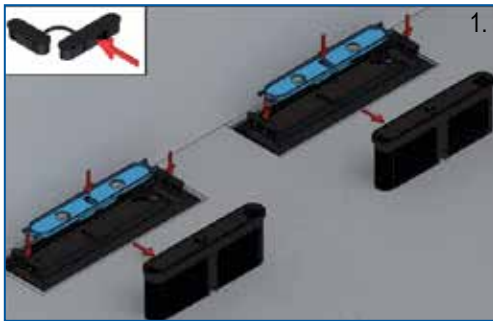

HL053M(P).2 Edelstahlabdeckung