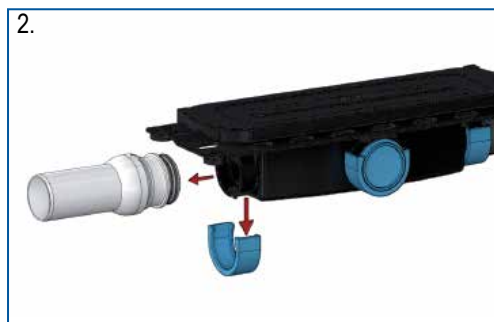

HL53K.2 1,45 l/s, DN 50

HL53KF.2 0,86 l/s, DN 40

HL53K.2 1,45 l/s, DN 50

HL53KF.2 0,86 l/s, DN 40

DE Duschrinne In|Floor „Wall“ DUO
BG Душ-канал In|Floor „Wall“ DUO
CS/SK Sprchový žlab In|Floor „Wall“ DUO
EN Shower channel In|Floor „Wall“ DUO
HR Tuš kanalica In|Floor „Wall“ DUO
HU In|Floor zuhanyfolyóka „Wall“ DUO

IT Blocco doccia In|Floor „Wall“ DUO
PL Wpust liniowy In|Floor „Wall“ DUO
RO Rigola de dus In|Floor „Wall“ DUO
RU Душевой лоток In|Floor „Wall“ DUO
SL Tuš žleb In|Floor „Wall“ DUO
TR In|Floor Duş oluğu „Wall“ DUO