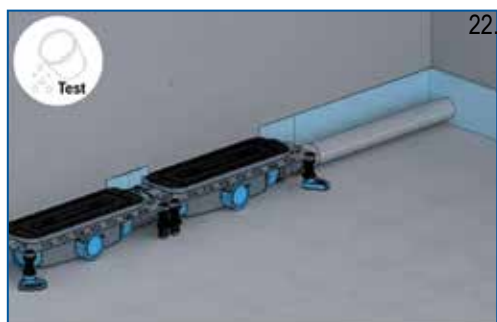

HL53K.2 1,45 l/s, DN 50

HL53KF.2 0,86 l/s, DN 40

HL53K.2 1,45 l/s, DN 50

HL53KF.2 0,86 l/s, DN 40

DE Duschrinne In|Floor „Wall“ DUO
BG Душ-канал In|Floor „Wall“ DUO
CS/SK Sprchový žlab In|Floor „Wall“ DUO
EN Shower channel In|Floor „Wall“ DUO
HR Tuš kanalica In|Floor „Wall“ DUO
HU In|Floor zuhanyfolyóka „Wall“ DUO

IT Blocco doccia In|Floor „Wall“ DUO
PL Wpust liniowy In|Floor „Wall“ DUO
RO Rigola de dus In|Floor „Wall“ DUO
RU Душевой лоток In|Floor „Wall“ DUO
SL Tuš žleb In|Floor „Wall“ DUO
TR In|Floor Duş oluğu „Wall“ DUO