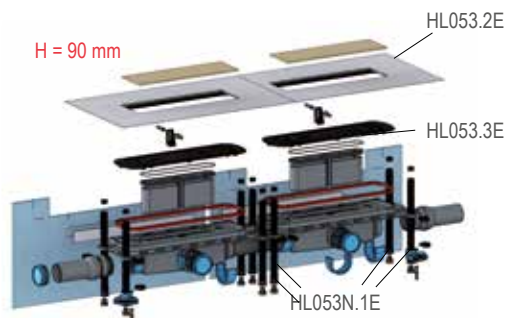

HL53K.2 1,45 l/s, DN 50

HL53KF.2 0,86 l/s, DN 40

HL53K.2 1,45 l/s, DN 50

HL53KF.2 0,86 l/s, DN 40

DE Duschrinne In|Floor „Wall“ DUO
BG Душ-канал In|Floor „Wall“ DUO
CS/SK Sprchový žlab In|Floor „Wall“ DUO
EN Shower channel In|Floor „Wall“ DUO
HR Tuš kanalica In|Floor „Wall“ DUO
HU In|Floor zuhanyfolyóka „Wall“ DUO

IT Blocco doccia In|Floor „Wall“ DUO
PL Wpust liniowy In|Floor „Wall“ DUO
RO Rigola de dus In|Floor „Wall“ DUO
RU Душевой лоток In|Floor „Wall“ DUO
SL Tuš žleb In|Floor „Wall“ DUO
TR In|Floor Duş oluğu „Wall“ DUO