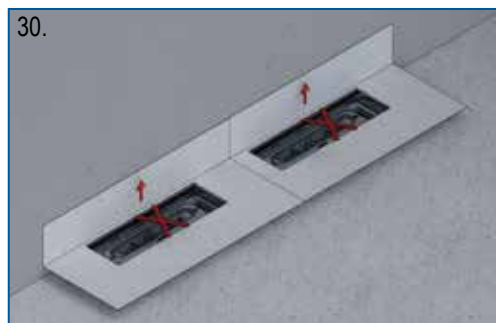

HL53K.2 1,45 l/s, DN 50

HL53KF.2 0,86 l/s, DN 40

HL53K.2 1,45 l/s, DN 50

HL53KF.2 0,86 l/s, DN 40

DE Duschrinne In|Floor „Wall“ DUO
BG Душ-канал In|Floor „Wall“ DUO
CS/SK Sprchový žlab In|Floor „Wall“ DUO
EN Shower channel In|Floor „Wall“ DUO
HR Tuš kanalica In|Floor „Wall“ DUO
HU In|Floor zuhanyfolyóka „Wall“ DUO

IT Blocco doccia In|Floor „Wall“ DUO
PL Wpust liniowy In|Floor „Wall“ DUO
RO Rigola de dus In|Floor „Wall“ DUO
RU Душевой лоток In|Floor „Wall“ DUO
SL Tuš žleb In|Floor „Wall“ DUO
TR In|Floor Duş oluğu „Wall“ DUO