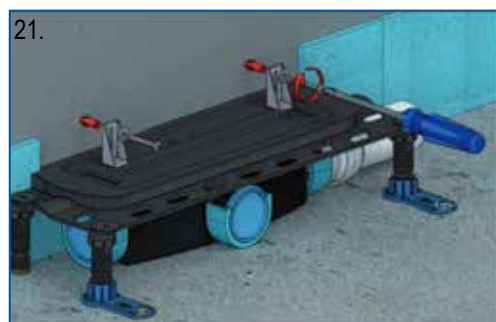

HL53K.2 1,45 l/s, DN 50

HL53KF.2 0,86 l/s, DN 40

HL53K.2 1,45 l/s, DN 50

HL53KF.2 0,86 l/s, DN 40

DE Duschrinne In|Floor „Wall“ DUO
BG Душ-канал In|Floor „Wall“ DUO
CS/SK Sprchový žlab In|Floor „Wall“ DUO
EN Shower channel In|Floor „Wall“ DUO
HR Tuš kanalica In|Floor „Wall“ DUO
HU In|Floor zuhanyfolyóka „Wall“ DUO

IT Blocco doccia In|Floor „Wall“ DUO
PL Wpust liniowy In|Floor „Wall“ DUO
RO Rigola de dus In|Floor „Wall“ DUO
RU Душевой лоток In|Floor „Wall“ DUO
SL Tuš žleb In|Floor „Wall“ DUO
TR In|Floor Duş oluğu „Wall“ DUO