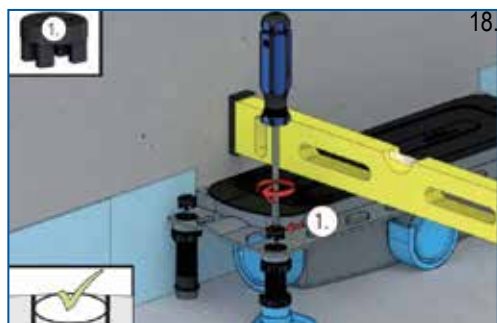

HL53K.2 1,45 l/s, DN 50

HL53KF.2 0,86 l/s, DN 40

HL53K.2 1,45 l/s, DN 50

HL53KF.2 0,86 l/s, DN 40

DE Duschrinne In|Floor „Wall“ DUO
BG Душ-канал In|Floor „Wall“ DUO
CS/SK Sprchový žlab In|Floor „Wall“ DUO
EN Shower channel In|Floor „Wall“ DUO
HR Tuš kanalica In|Floor „Wall“ DUO
HU In|Floor zuhanyfolyóka „Wall“ DUO

IT Blocco doccia In|Floor „Wall“ DUO
PL Wpust liniowy In|Floor „Wall“ DUO
RO Rigola de dus In|Floor „Wall“ DUO
RU Душевой лоток In|Floor „Wall“ DUO
SL Tuš žleb In|Floor „Wall“ DUO
TR In|Floor Duş oluğu „Wall“ DUO