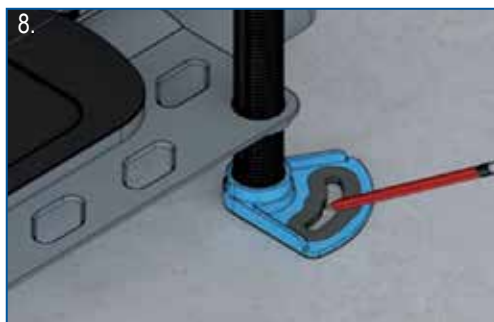

HL53K.2 1,45 l/s, DN 50

HL53KF.2 0,86 l/s, DN 40

HL53K.2 1,45 l/s, DN 50

HL53KF.2 0,86 l/s, DN 40

DE Duschrinne In|Floor „Wall“ DUO
BG Душ-канал In|Floor „Wall“ DUO
CS/SK Sprchový žlab In|Floor „Wall“ DUO
EN Shower channel In|Floor „Wall“ DUO
HR Tuš kanalica In|Floor „Wall“ DUO
HU In|Floor zuhanyfolyóka „Wall“ DUO

IT Blocco doccia In|Floor „Wall“ DUO
PL Wpust liniowy In|Floor „Wall“ DUO
RO Rigola de dus In|Floor „Wall“ DUO
RU Душевой лоток In|Floor „Wall“ DUO
SL Tuš žleb In|Floor „Wall“ DUO
TR In|Floor Duş oluğu „Wall“ DUO