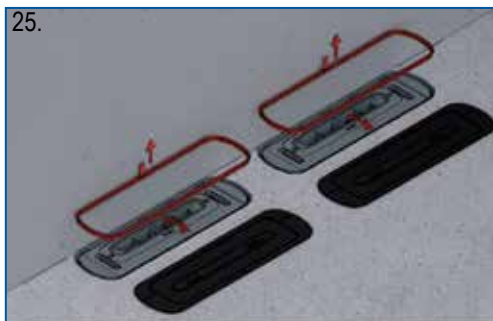

HL53K.2 1,45 l/s, DN 50

HL53KF.2 0,86 l/s, DN 40

HL53K.2 1,45 l/s, DN 50

HL53KF.2 0,86 l/s, DN 40

DE Duschrinne In|Floor „Wall“ DUO
BG Душ-канал In|Floor „Wall“ DUO
CS/SK Sprchový žlab In|Floor „Wall“ DUO
EN Shower channel In|Floor „Wall“ DUO
HR Tuš kanalica In|Floor „Wall“ DUO
HU In|Floor zuhanyfolyóka „Wall“ DUO

IT Blocco doccia In|Floor „Wall“ DUO
PL Wpust liniowy In|Floor „Wall“ DUO
RO Rigola de dus In|Floor „Wall“ DUO
RU Душевой лоток In|Floor „Wall“ DUO
SL Tuš žleb In|Floor „Wall“ DUO
TR In|Floor Duş oluğu „Wall“ DUO