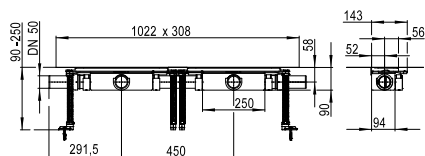

HL53K.2 1,45 l/s, DN 50

HL53KF.2 0,86 l/s, DN 40

HL53K.2 1,45 l/s, DN 50

HL53KF.2 0,86 l/s, DN 40

DE Duschrinne In|Floor „Wall“ DUO
BG Душ-канал In|Floor „Wall“ DUO
CS/SK Sprchový žlab In|Floor „Wall“ DUO
EN Shower channel In|Floor „Wall“ DUO
HR Tuš kanalica In|Floor „Wall“ DUO
HU In|Floor zuhanyfolyóka „Wall“ DUO

IT Blocco doccia In|Floor „Wall“ DUO
PL Wpust liniowy In|Floor „Wall“ DUO
RO Rigola de dus In|Floor „Wall“ DUO
RU Душевой лоток In|Floor „Wall“ DUO
SL Tuš žleb In|Floor „Wall“ DUO
TR In|Floor Duş oluğu „Wall“ DUO