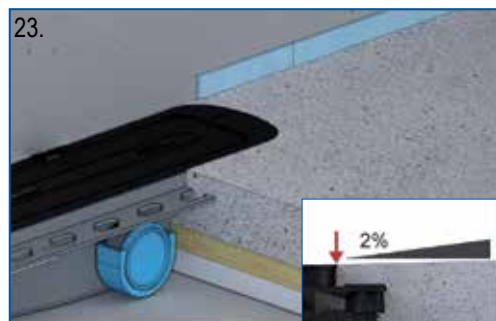

HL53K.2 1,45 l/s, DN 50

HL53KF.2 0,86 l/s, DN 40

HL53K.2 1,45 l/s, DN 50

HL53KF.2 0,86 l/s, DN 40

DE Duschrinne In|Floor „Wall“ DUO
BG Душ-канал In|Floor „Wall“ DUO
CS/SK Sprchový žlab In|Floor „Wall“ DUO
EN Shower channel In|Floor „Wall“ DUO
HR Tuš kanalica In|Floor „Wall“ DUO
HU In|Floor zuhanyfolyóka „Wall“ DUO

IT Blocco doccia In|Floor „Wall“ DUO
PL Wpust liniowy In|Floor „Wall“ DUO
RO Rigola de dus In|Floor „Wall“ DUO
RU Душевой лоток In|Floor „Wall“ DUO
SL Tuš žleb In|Floor „Wall“ DUO
TR In|Floor Duş oluğu „Wall“ DUO