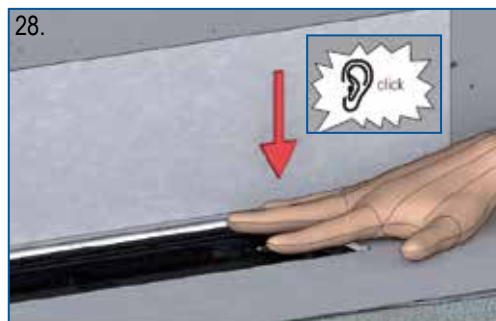

HL53K.2 1,45 l/s, DN 50

HL53KF.2 0,86 l/s, DN 40

HL53K.2 1,45 l/s, DN 50

HL53KF.2 0,86 l/s, DN 40

DE Duschrinne In|Floor „Wall“ DUO
BG Душ-канал In|Floor „Wall“ DUO
CS/SK Sprchový žlab In|Floor „Wall“ DUO
EN Shower channel In|Floor „Wall“ DUO
HR Tuš kanalica In|Floor „Wall“ DUO
HU In|Floor zuhanyfolyóka „Wall“ DUO

IT Blocco doccia In|Floor „Wall“ DUO
PL Wpust liniowy In|Floor „Wall“ DUO
RO Rigola de dus In|Floor „Wall“ DUO
RU Душевой лоток In|Floor „Wall“ DUO
SL Tuš žleb In|Floor „Wall“ DUO
TR In|Floor Duş oluğu „Wall“ DUO