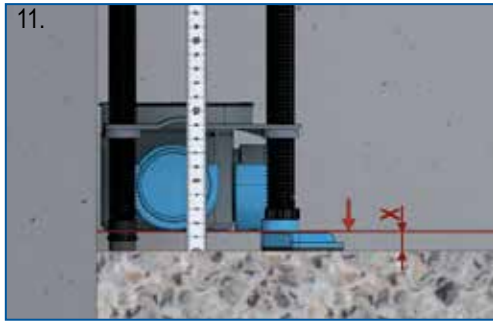

HL53K.2 1,45 l/s, DN 50

HL53KF.2 0,86 l/s, DN 40

HL53K.2 1,45 l/s, DN 50

HL53KF.2 0,86 l/s, DN 40

DE Duschrinne In|Floor „Wall“ DUO
BG Душ-канал In|Floor „Wall“ DUO
CS/SK Sprchový žlab In|Floor „Wall“ DUO
EN Shower channel In|Floor „Wall“ DUO
HR Tuš kanalica In|Floor „Wall“ DUO
HU In|Floor zuhanyfolyóka „Wall“ DUO

IT Blocco doccia In|Floor „Wall“ DUO
PL Wpust liniowy In|Floor „Wall“ DUO
RO Rigola de dus In|Floor „Wall“ DUO
RU Душевой лоток In|Floor „Wall“ DUO
SL Tuš žleb In|Floor „Wall“ DUO
TR In|Floor Duş oluğu „Wall“ DUO