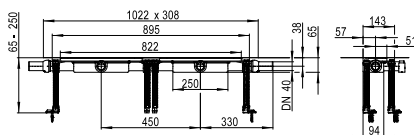

HL53K.2 1,45 l/s, DN 50

HL53KF.2 0,86 l/s, DN 40

HL53K.2 1,45 l/s, DN 50

HL53KF.2 0,86 l/s, DN 40

DE Duschrinne In|Floor „Wall“ DUO
BG Душ-канал In|Floor „Wall“ DUO
CS/SK Sprchový žlab In|Floor „Wall“ DUO
EN Shower channel In|Floor „Wall“ DUO
HR Tuš kanalica In|Floor „Wall“ DUO
HU In|Floor zuhanyfolyóka „Wall“ DUO

IT Blocco doccia In|Floor „Wall“ DUO
PL Wpust liniowy In|Floor „Wall“ DUO
RO Rigola de dus In|Floor „Wall“ DUO
RU Душевой лоток In|Floor „Wall“ DUO
SL Tuš žleb In|Floor „Wall“ DUO
TR In|Floor Duş oluğu „Wall“ DUO