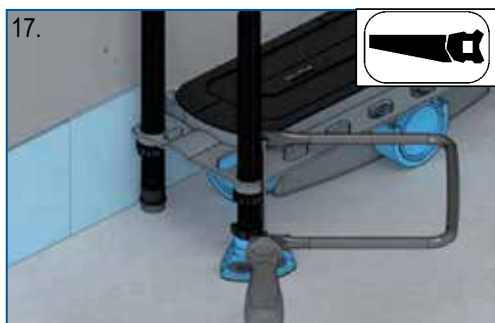

HL53K.2 1,45 l/s, DN 50

HL53KF.2 0,86 l/s, DN 40

HL53K.2 1,45 l/s, DN 50

HL53KF.2 0,86 l/s, DN 40

DE Duschrinne In|Floor „Wall“ DUO
BG Душ-канал In|Floor „Wall“ DUO
CS/SK Sprchový žlab In|Floor „Wall“ DUO
EN Shower channel In|Floor „Wall“ DUO
HR Tuš kanalica In|Floor „Wall“ DUO
HU In|Floor zuhanyfolyóka „Wall“ DUO

IT Blocco doccia In|Floor „Wall“ DUO
PL Wpust liniowy In|Floor „Wall“ DUO
RO Rigola de dus In|Floor „Wall“ DUO
RU Душевой лоток In|Floor „Wall“ DUO
SL Tuš žleb In|Floor „Wall“ DUO
TR In|Floor Duş oluğu „Wall“ DUO