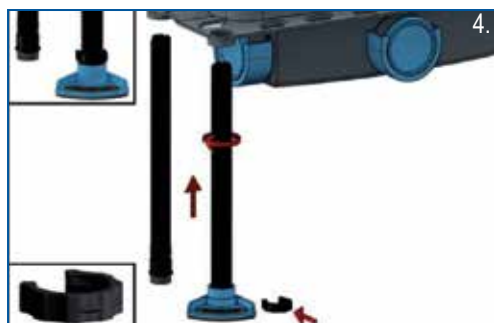

HL53K.2 1,45 l/s, DN 50

HL53KF.2 0,86 l/s, DN 40

HL53K.2 1,45 l/s, DN 50

HL53KF.2 0,86 l/s, DN 40

DE Duschrinne In|Floor „Wall“ DUO
BG Душ-канал In|Floor „Wall“ DUO
CS/SK Sprchový žlab In|Floor „Wall“ DUO
EN Shower channel In|Floor „Wall“ DUO
HR Tuš kanalica In|Floor „Wall“ DUO
HU In|Floor zuhanyfolyóka „Wall“ DUO

IT Blocco doccia In|Floor „Wall“ DUO
PL Wpust liniowy In|Floor „Wall“ DUO
RO Rigola de dus In|Floor „Wall“ DUO
RU Душевой лоток In|Floor „Wall“ DUO
SL Tuš žleb In|Floor „Wall“ DUO
TR In|Floor Duş oluğu „Wall“ DUO