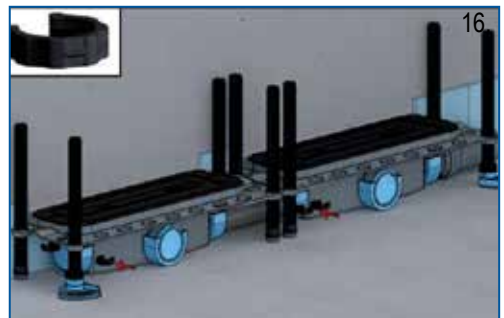

HL53K.2 1,45 l/s, DN 50

HL53KF.2 0,86 l/s, DN 40

HL53K.2 1,45 l/s, DN 50

HL53KF.2 0,86 l/s, DN 40

DE Duschrinne In|Floor „Wall“ DUO
BG Душ-канал In|Floor „Wall“ DUO
CS/SK Sprchový žlab In|Floor „Wall“ DUO
EN Shower channel In|Floor „Wall“ DUO
HR Tuš kanalica In|Floor „Wall“ DUO
HU In|Floor zuhanyfolyóka „Wall“ DUO

IT Blocco doccia In|Floor „Wall“ DUO
PL Wpust liniowy In|Floor „Wall“ DUO
RO Rigola de dus In|Floor „Wall“ DUO
RU Душевой лоток In|Floor „Wall“ DUO
SL Tuš žleb In|Floor „Wall“ DUO
TR In|Floor Duş oluğu „Wall“ DUO