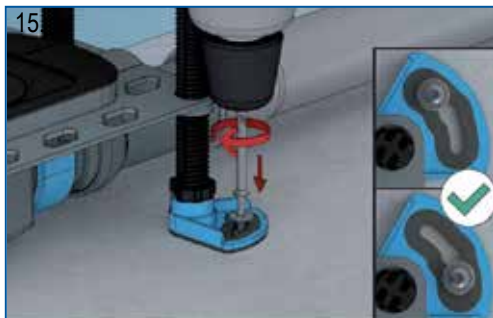

HL53K.2 1,45 l/s, DN 50

HL53KF.2 0,86 l/s, DN 40

HL53K.2 1,45 l/s, DN 50

HL53KF.2 0,86 l/s, DN 40

DE Duschrinne In|Floor „Wall“ DUO
BG Душ-канал In|Floor „Wall“ DUO
CS/SK Sprchový žlab In|Floor „Wall“ DUO
EN Shower channel In|Floor „Wall“ DUO
HR Tuš kanalica In|Floor „Wall“ DUO
HU In|Floor zuhanyfolyóka „Wall“ DUO

IT Blocco doccia In|Floor „Wall“ DUO
PL Wpust liniowy In|Floor „Wall“ DUO
RO Rigola de dus In|Floor „Wall“ DUO
RU Душевой лоток In|Floor „Wall“ DUO
SL Tuš žleb In|Floor „Wall“ DUO
TR In|Floor Duş oluğu „Wall“ DUO