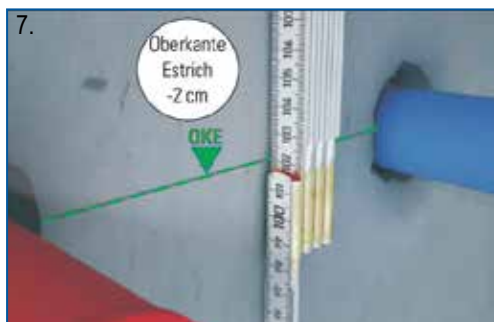

HL53K.2 1,45 l/s, DN 50

HL53KF.2 0,86 l/s, DN 40

HL53K.2 1,45 l/s, DN 50

HL53KF.2 0,86 l/s, DN 40

DE Duschrinne In|Floor „Wall“ DUO
BG Душ-канал In|Floor „Wall“ DUO
CS/SK Sprchový žlab In|Floor „Wall“ DUO
EN Shower channel In|Floor „Wall“ DUO
HR Tuš kanalica In|Floor „Wall“ DUO
HU In|Floor zuhanyfolyóka „Wall“ DUO

IT Blocco doccia In|Floor „Wall“ DUO
PL Wpust liniowy In|Floor „Wall“ DUO
RO Rigola de dus In|Floor „Wall“ DUO
RU Душевой лоток In|Floor „Wall“ DUO
SL Tuš žleb In|Floor „Wall“ DUO
TR In|Floor Duş oluğu „Wall“ DUO