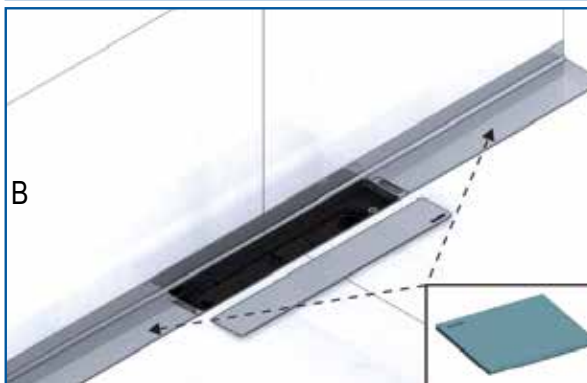

DE Reinigung und Pflege
BG Почистване и поддържане
CS/SK Čištění a údržba
EN Cleaning and care
HR Čišćenje i održavanje
HU Tisztítás és ápolás
IT Manutenzione e pulizia
PL Konserwacja
RO Curățare și întreținere
RU Очистка и обслуживание
SL Čiščenje in nega
TR Temizlik ve bakım