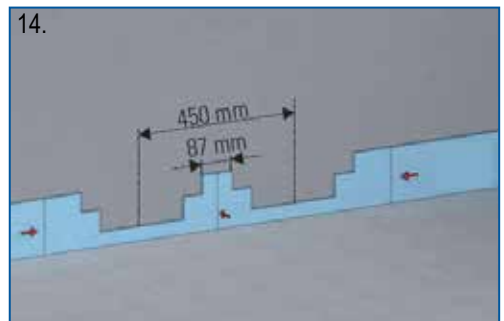

HL53K.2 1,45 l/s, DN 50

HL53KF.2 0,86 l/s, DN 40

HL53K.2 1,45 l/s, DN 50

HL53KF.2 0,86 l/s, DN 40

DE Duschrinne In|Floor „Wall“ DUO
BG Душ-канал In|Floor „Wall“ DUO
CS/SK Sprchový žlab In|Floor „Wall“ DUO
EN Shower channel In|Floor „Wall“ DUO
HR Tuš kanalica In|Floor „Wall“ DUO
HU In|Floor zuhanyfolyóka „Wall“ DUO

IT Blocco doccia In|Floor „Wall“ DUO
PL Wpust liniowy In|Floor „Wall“ DUO
RO Rigola de dus In|Floor „Wall“ DUO
RU Душевой лоток In|Floor „Wall“ DUO
SL Tuš žleb In|Floor „Wall“ DUO
TR In|Floor Duş oluğu „Wall“ DUO