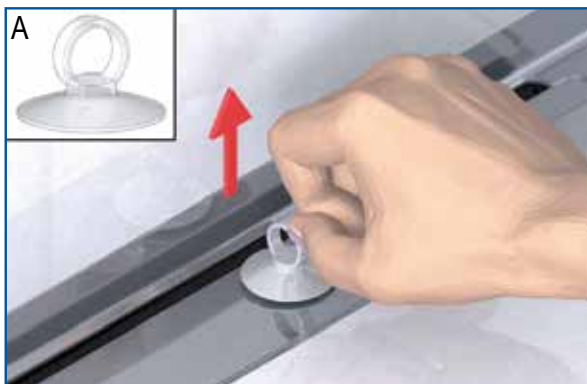

DE Reinigung und Pflege
BG Почистване и поддържане
CS/SK Čištění a údržba
EN Cleaning and care
HR Čišćenje i održavanje
HU Tisztítás és ápolás
IT Manutenzione e pulizia
PL Konserwacja
RO Curățare și întreținere
RU Очистка и обслуживание
SL Čiščenje in nega
TR Temizlik ve bakım