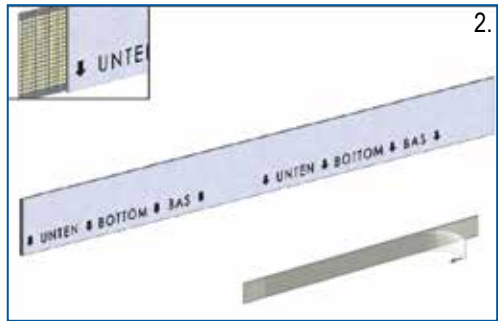

HL053M(P).2 Edelstahlabdeckung